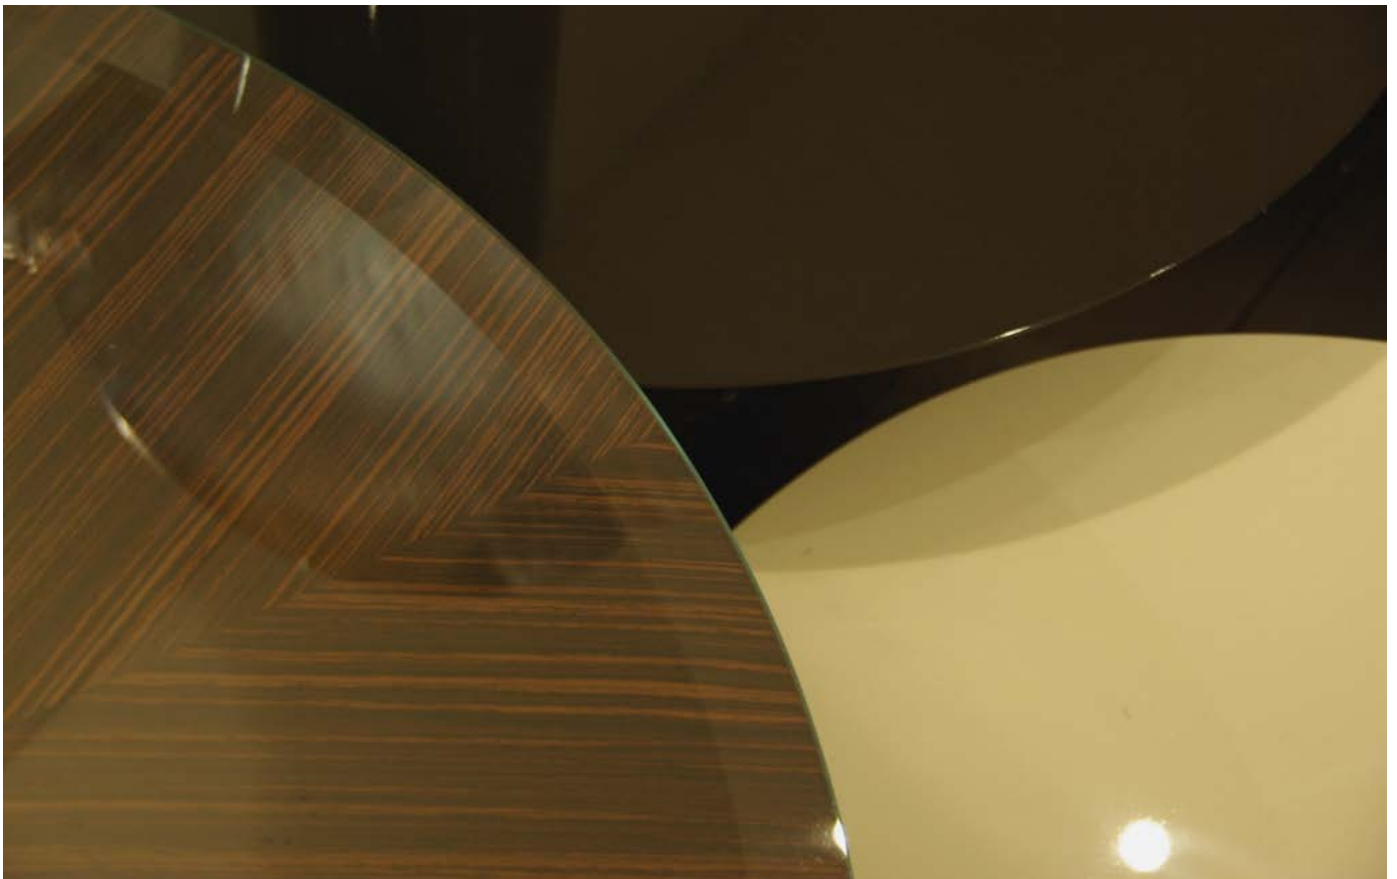

TRIBU

tables d'appoint / side tables

design Kaki Kroener